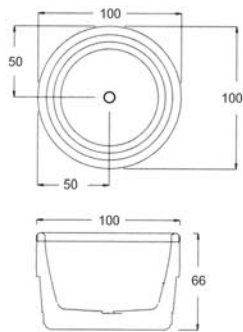

獨立浴缸系列

TH-1314

- 尺寸：A/130x75x65cm
B/140x75x65cm
- 材質：高亮度壓克力
強化玻璃纖維

果绿Apple green

大红Red

粉红Pink

黄色Yellow

TH-1315

- 尺寸：100x100x66cm
- 材質：高亮度壓克力
強化玻璃纖維

TH-1316 A/B

- 尺寸：A/140x70x60cm
B/150x70x60cm
- 材質：高亮度壓克力
強化玻璃纖維

獨立浴缸系列

TH-1317 A/B

- 尺寸：A/150x80x60cm
B/180x85x60cm
- 材質：高亮度壓克力
強化玻璃纖維
- 電源：220V/30A

TH-1318

- 尺寸：170x85x60cm
- 材質：高亮度壓克力
強化玻璃纖維

TH-1319

- 尺寸：180x90x60cm
- 材質：高亮度壓克力
強化玻璃纖維

TH-1320 A/B

- 尺寸：A/140x75x60cm
B/150x75x60cm
- 材質：高亮度壓克力
強化玻璃纖維

精品獨立浴缸系列

TH-1321

- 尺寸：140x75x60cm
- 材質：高亮度壓克力
強化玻璃纖維

TH-1322 A/B

- 尺寸：A/145x80x60cm
B/185x85x60cm
- 材質：高亮度壓克力
強化玻璃纖維
- 功能：按摩浴缸
五件式水龍頭
- 電源：220V/30A

TH-1323

- 尺寸：176x85x70cm
- 材質：高亮度壓克力
強化玻璃纖維
- 功能：按摩浴缸
五件式水龍頭
- 電源：220V/30A

獨立浴缸系列

D-120

- 尺寸：120x70x60cm
- 材質：高亮度壓克力
強化玻璃纖維