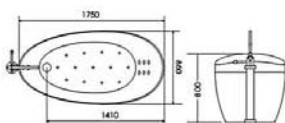

獨立浴缸系列

TH-1314

- 尺寸：A/130x75x65cm
B/140x75x65cm
- 材質：高亮度壓克力
強化玻璃纖維

果绿Apple green

大红Red

粉红Pink

黄色Yellow

TH-1315

- 尺寸：100x100x66cm
- 材質：高亮度壓克力
強化玻璃纖維

TH-1316 A/B

- 尺寸：A/140x70x60cm
B/150x70x60cm
- 材質：高亮度壓克力
強化玻璃纖維

獨立浴缸系列

TH-1317 A/B

- 尺寸：A/150x80x60cm
B/180x85x60cm
- 材質：高亮度壓克力
強化玻璃纖維
- 電源：220V/30A

TH-1318

- 尺寸：170x85x60cm
- 材質：高亮度壓克力
強化玻璃纖維

TH-1319

- 尺寸：180x90x60cm
- 材質：高亮度壓克力
強化玻璃纖維

TH-1320 A/B

- 尺寸：A/140x75x60cm
B/150x75x60cm
- 材質：高亮度壓克力
強化玻璃纖維

精品獨立浴缸系列

TH-1321

- 尺寸：140x75x60cm
- 材質：高亮度壓克力
強化玻璃纖維

TH-1322 A/B

- 尺寸：A/145x80x60cm
B/185x85x60cm
- 材質：高亮度壓克力
強化玻璃纖維
- 功能：按摩浴缸
五件式水龍頭
- 電源：220V/30A

TH-1323

- 尺寸：176x85x70cm
- 材質：高亮度壓克力
強化玻璃纖維
- 功能：按摩浴缸
五件式水龍頭
- 電源：220V/30A

獨立浴缸系列

D-120

- 尺寸：120x70x60cm
- 材質：高亮度壓克力
強化玻璃纖維