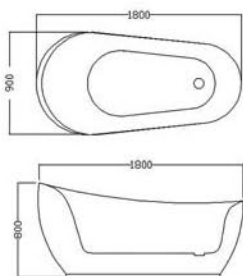

獨立浴缸系列

TH-1301

- 尺寸：160x120x60cm
- 材質：高亮度壓克力
強化玻璃纖維
- 電源：220V/30A

TH-1302

- 尺寸：180x85x63cm
- 材質：高亮度壓克力
強化玻璃纖維
- ※附五件式龍頭

TH-1303

- 尺寸：180x96x65cm
- 材質：高亮度壓克力
強化玻璃纖維
- 電源：220V/30A
- ※附五件式龍頭

獨立浴缸系列

TH-1304

- 尺寸：180x90x64cm (80)
- 材質：高亮度壓克力
強化玻璃纖維

TH-1305 A/B

■尺寸：A/150x75x60cm
B/165x80x60cm
C/180x85x60cm

■材質：高亮度壓克力
強化玻璃纖維

TH-1306 A/B

■尺寸：A/160x80x60cm
B/170x80x60cm

■材質：高亮度壓克力
強化玻璃纖維

獨立浴缸系列

TH-1307 A/B

- 尺寸：A/120x120x58cm
B/135x135x58cm
- 材質：高亮度壓克力
強化玻璃纖維

TH-1308 A/B

- 尺寸：A/150x75x58cm
B/170x85x58cm
- 材質：高亮度壓克力
強化玻璃纖維

TH-1309

- 尺寸：160x80x60cm
- 材質：高亮度壓克力
強化玻璃纖維

獨立浴缸系列

獨立浴缸系列

TH-1314

- 尺寸：A/130x75x65cm
B/140x75x65cm
- 材質：高亮度壓克力
強化玻璃纖維

果绿Apple green

大红Red

粉红Pink

黄色Yellow

TH-1315