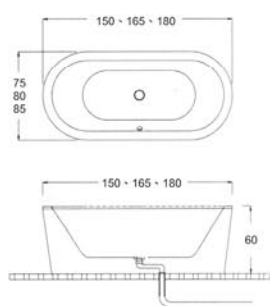

獨立浴缸系列

TH-1301

- 尺寸：160x120x60cm
- 材質：高亮度壓克力
強化玻璃纖維
- 電源：220V/30A

TH-1302

- 尺寸：180x85x63cm
- 材質：高亮度壓克力
強化玻璃纖維
- ※附五件式龍頭

TH-1303

- 尺寸：180x96x65cm
- 材質：高亮度壓克力
強化玻璃纖維
- 電源：220V/30A
- ※附五件式龍頭

獨立浴缸系列

TH-1304

- 尺寸：180x90x64cm (80)
- 材質：高亮度壓克力
強化玻璃纖維

TH-1305 A/B

■尺寸：A/150x75x60cm
B/165x80x60cm
C/180x85x60cm

■材質：高亮度壓克力
強化玻璃纖維

TH-1306 A/B

■尺寸：A/160x80x60cm
B/170x80x60cm

■材質：高亮度壓克力
強化玻璃纖維

獨立浴缸系列

TH-1307 A/B

- 尺寸：A/120x120x58cm
B/135x135x58cm
- 材質：高亮度壓克力
強化玻璃纖維

TH-1308 A/B

- 尺寸：A/150x75x58cm
B/170x85x58cm
- 材質：高亮度壓克力
強化玻璃纖維

TH-1309

- 尺寸：160x80x60cm
- 材質：高亮度壓克力
強化玻璃纖維

獨立浴缸系列

TH-1310

- 尺寸：135x135x58cm
- 材質：高亮度壓克力
強化玻璃纖維
- 電源：220V/30A

TH-1311 A/B

- 尺寸：A/150x70x60cm
B/160x75x60cm
- 材質：高亮度壓克力
強化玻璃纖維

TH-1312

- 尺寸：170x85x60cm
- 材質：高亮度壓克力
強化玻璃纖維

TH-1313

- 尺寸：170x85x60cm
- 材質：高亮度壓克力
強化玻璃纖維
- 電源：220V/30A