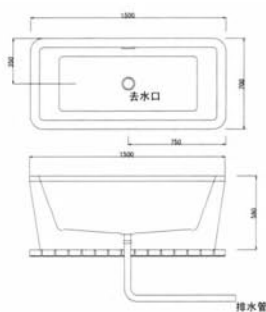

獨立浴缸系列

TH-1314

- 尺寸：A/130x75x65cm
B/140x75x65cm
- 材質：高亮度壓克力
強化玻璃纖維

果绿Apple green

大红Red

粉红Pink

黄色Yellow

TH-1315

- 尺寸：100x100x66cm
- 材質：高亮度壓克力
強化玻璃纖維

TH-1316 A/B

- 尺寸：A/140x70x60cm
B/150x70x60cm
- 材質：高亮度壓克力
強化玻璃纖維

獨立浴缸系列

TH-1317 A/B

- 尺寸：A/150x80x60cm
B/180x85x60cm
- 材質：高亮度壓克力
強化玻璃纖維
- 電源：220V/30A

TH-1318

- 尺寸：170x85x60cm
- 材質：高亮度壓克力
強化玻璃纖維

TH-1319

- 尺寸：180x90x60cm
- 材質：高亮度壓克力
強化玻璃纖維

TH-1320 A/B

- 尺寸：A/140x75x60cm
B/150x75x60cm
- 材質：高亮度壓克力
強化玻璃纖維

精品獨立浴缸系列

TH-1321

- 尺寸：140x75x60cm
- 材質：高亮度壓克力
強化玻璃纖維

TH-1322 A/B

- 尺寸：A/145x80x60cm
B/185x85x60cm
- 材質：高亮度壓克力
強化玻璃纖維
- 功能：按摩浴缸
五件式水龍頭
- 電源：220V/30A

TH-1323

- 尺寸：176x85x70cm
- 材質：高亮度壓克力
強化玻璃纖維
- 功能：按摩浴缸
五件式水龍頭
- 電源：220V/30A

獨立浴缸系列

D-120

- 尺寸：120x70x60cm
- 材質：高亮度壓克力
強化玻璃纖維