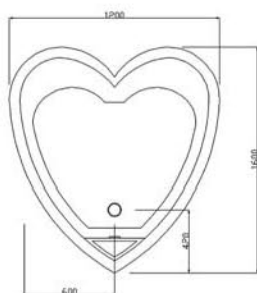

獨立浴缸系列

TH-1301

- 尺寸：160x120x60cm
- 材質：高亮度壓克力
強化玻璃纖維
- 電源：220V/30A

TH-1302

- 尺寸：180x85x63cm
- 材質：高亮度壓克力
強化玻璃纖維
- ※附五件式龍頭

TH-1303

- 尺寸：180x96x65cm
- 材質：高亮度壓克力
強化玻璃纖維
- 電源：220V/30A
- ※附五件式龍頭

獨立浴缸系列

TH-1304

- 尺寸：180x90x64cm (80)
- 材質：高亮度壓克力
強化玻璃纖維

TH-1305 A/B

■尺寸：A/150x75x60cm
B/165x80x60cm
C/180x85x60cm

■材質：高亮度壓克力
強化玻璃纖維

TH-1306 A/B

■尺寸：A/160x80x60cm
B/170x80x60cm

■材質：高亮度壓克力
強化玻璃纖維

獨立浴缸系列

TH-1307 A/B

- 尺寸：A/120x120x58cm
B/135x135x58cm
- 材質：高亮度壓克力
強化玻璃纖維

TH-1308 A/B

- 尺寸：A/150x75x58cm
B/170x85x58cm
- 材質：高亮度壓克力
強化玻璃纖維

TH-1309

- 尺寸：160x80x60cm
- 材質：高亮度壓克力
強化玻璃纖維

獨立浴缸系列

- 尺寸：A/145x80x60cm
B/185x85x60cm
- 材質：高亮度壓克力
強化玻璃纖維
- 功能：按摩浴缸
五件式水龍頭
- 電源：220V/30A

TH-1323

- 尺寸：176x85x70cm
- 材質：高亮度壓克力
強化玻璃纖維
- 功能：按摩浴缸
五件式水龍頭
- 電源：220V/30A

獨立浴缸系列

D-120

- 尺寸：120x70x60cm
- 材質：高亮度壓克力
強化玻璃纖維