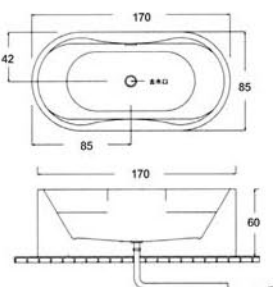

獨立浴缸系列

TH-1307 A/B

- 尺寸：A/120x120x58cm
B/135x135x58cm
- 材質：高亮度壓克力
強化玻璃纖維

TH-1308 A/B

- 尺寸：A/150x75x58cm
B/170x85x58cm
- 材質：高亮度壓克力
強化玻璃纖維

TH-1309

- 尺寸：160x80x60cm
- 材質：高亮度壓克力
強化玻璃纖維

獨立浴缸系列

TH-1310

- 尺寸：135x135x58cm
- 材質：高亮度壓克力
強化玻璃纖維
- 電源：220V/30A

TH-1311 A/B

- 尺寸：A/150x70x60cm
B/160x75x60cm
- 材質：高亮度壓克力
強化玻璃纖維

TH-1312

- 尺寸：170x85x60cm
- 材質：高亮度壓克力
強化玻璃纖維

TH-1313

- 尺寸：170x85x60cm
- 材質：高亮度壓克力
強化玻璃纖維
- 電源：220V/30A

獨立浴缸系列

TH-1314

- 尺寸：A/130x75x65cm
B/140x75x65cm
- 材質：高亮度壓克力
強化玻璃纖維

果绿Apple green

大红Red

粉红Pink

黄色Yellow

TH-1315

- 尺寸：A/145x80x60cm
B/185x85x60cm
- 材質：高亮度壓克力
強化玻璃纖維
- 功能：按摩浴缸
五件式水龍頭
- 電源：220V/30A

TH-1323

- 尺寸：176x85x70cm
- 材質：高亮度壓克力
強化玻璃纖維
- 功能：按摩浴缸
五件式水龍頭
- 電源：220V/30A

獨立浴缸系列

D-120

- 尺寸：120x70x60cm
- 材質：高亮度壓克力
強化玻璃纖維