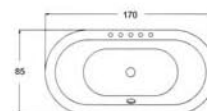

獨立浴缸系列

TH-1314

- 尺寸：A/130x75x65cm
B/140x75x65cm
- 材質：高亮度壓克力
強化玻璃纖維

果绿Apple green

大红Red

粉红Pink

黄色Yellow

TH-1315

- 尺寸：100x100x66cm
- 材質：高亮度壓克力
強化玻璃纖維

TH-1316 A/B

- 尺寸：A/140x70x60cm
B/150x70x60cm
- 材質：高亮度壓克力
強化玻璃纖維

獨立浴缸系列

TH-1317 A/B

- 尺寸：A/150x80x60cm
B/180x85x60cm
- 材質：高亮度壓克力
強化玻璃纖維
- 電源：220V/30A

TH-1318

- 尺寸：170x85x60cm
- 材質：高亮度壓克力
強化玻璃纖維

TH-1319

- 尺寸：180x90x60cm
- 材質：高亮度壓克力
強化玻璃纖維

TH-1320 A/B

- 尺寸：A/140x75x60cm
B/150x75x60cm
- 材質：高亮度壓克力
強化玻璃纖維

精品獨立浴缸系列

TH-1321

- 尺寸：140x75x60cm
- 材質：高亮度壓克力
強化玻璃纖維

TH-1322 A/B

- 尺寸：A/145x80x60cm
B/185x85x60cm
- 材質：高亮度壓克力
強化玻璃纖維
- 功能：按摩浴缸
五件式水龍頭
- 電源：220V/30A

TH-1323

- 尺寸：176x85x70cm
- 材質：高亮度壓克力
強化玻璃纖維
- 功能：按摩浴缸
五件式水龍頭
- 電源：220V/30A

獨立浴缸系列

D-120

- 尺寸：120x70x60cm
- 材質：高亮度壓克力
強化玻璃纖維