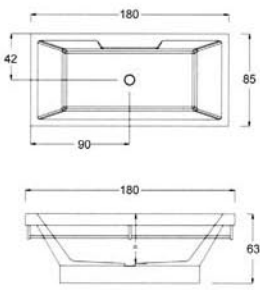

獨立浴缸系列

TH-1301

- 尺寸：160x120x60cm
- 材質：高亮度壓克力
強化玻璃纖維
- 電源：220V/30A

TH-1302

- 尺寸：180x85x63cm
- 材質：高亮度壓克力
強化玻璃纖維
- ※附五件式龍頭

TH-1303

- 尺寸：180x96x65cm
- 材質：高亮度壓克力
強化玻璃纖維
- 電源：220V/30A
- ※附五件式龍頭

獨立浴缸系列

TH-1304

- 尺寸：180x90x64cm (80)
- 材質：高亮度壓克力
強化玻璃纖維

TH-1305 A/B

■尺寸：A/150x75x60cm
B/165x80x60cm
C/180x85x60cm

■材質：高亮度壓克力
強化玻璃纖維

TH-1306 A/B

■尺寸：A/160x80x60cm
B/170x80x60cm

■材質：高亮度壓克力
強化玻璃纖維

獨立浴缸系列

TH-1307 A/B

- 尺寸：A/120x120x58cm
B/135x135x58cm
- 材質：高亮度壓克力
強化玻璃纖維

TH-1308 A/B

- 尺寸：A/150x75x58cm
B/170x85x58cm
- 材質：高亮度壓克力
強化玻璃纖維

TH-1309

- 尺寸：160x80x60cm
- 材質：高亮度壓克力
強化玻璃纖維

獨立浴缸系列

TH-1310

- 尺寸：135x135x58cm
- 材質：高亮度壓克力
強化玻璃纖維
- 電源：220V/30A

TH-1311 A/B

- 尺寸：A/150x70x60cm
B/160x75x60cm
- 材質：高亮度壓克力
強化玻璃纖維

TH-1312

- 尺寸：170x85x60cm
- 材質：高亮度壓克力
強化玻璃纖維

TH-1313

- 尺寸：170x85x60cm
- 材質：高亮度壓克力
強化玻璃纖維
- 電源：220V/30A