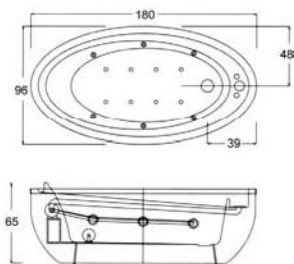

獨立浴缸系列

TH-1301

- 尺寸：160x120x60cm
- 材質：高亮度壓克力
強化玻璃纖維
- 電源：220V/30A

TH-1302

- 尺寸：180x85x63cm
- 材質：高亮度壓克力
強化玻璃纖維
- ※附五件式龍頭

TH-1303

- 尺寸：180x96x65cm
- 材質：高亮度壓克力
強化玻璃纖維
- 電源：220V/30A
- ※附五件式龍頭

獨立浴缸系列

TH-1304

- 尺寸：180x90x64cm (80)
- 材質：高亮度壓克力
強化玻璃纖維

TH-1305 A/B

■尺寸：A/150x75x60cm
B/165x80x60cm
C/180x85x60cm

■材質：高亮度壓克力
強化玻璃纖維

TH-1306 A/B

■尺寸：A/160x80x60cm
B/170x80x60cm

■材質：高亮度壓克力
強化玻璃纖維

獨立浴缸系列

TH-1307 A/B

- 尺寸：A/120x120x58cm
B/135x135x58cm
- 材質：高亮度壓克力
強化玻璃纖維

TH-1308 A/B

- 尺寸：A/150x75x58cm
B/170x85x58cm
- 材質：高亮度壓克力
強化玻璃纖維

TH-1309

- 尺寸：160x80x60cm
- 材質：高亮度壓克力
強化玻璃纖維

獨立浴缸系列

- 尺寸：A/145x80x60cm
B/185x85x60cm
- 材質：高亮度壓克力
強化玻璃纖維
- 功能：按摩浴缸
五件式水龍頭
- 電源：220V/30A

TH-1323

- 尺寸：176x85x70cm
- 材質：高亮度壓克力
強化玻璃纖維
- 功能：按摩浴缸
五件式水龍頭
- 電源：220V/30A

獨立浴缸系列

D-120

- 尺寸：120x70x60cm
- 材質：高亮度壓克力
強化玻璃纖維