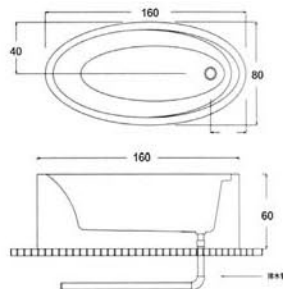

TH-1304

- 尺寸：180x90x64cm (80)
- 材質：高亮度壓克力
強化玻璃纖維

TH-1305 A/B

■尺寸：A/150x75x60cm
B/165x80x60cm
C/180x85x60cm

■材質：高亮度壓克力
強化玻璃纖維

TH-1306 A/B

■尺寸：A/160x80x60cm
B/170x80x60cm

■材質：高亮度壓克力
強化玻璃纖維

獨立浴缸系列

TH-1307 A/B

- 尺寸：A/120x120x58cm
B/135x135x58cm
- 材質：高亮度壓克力
強化玻璃纖維

TH-1308 A/B

- 尺寸：A/150x75x58cm
B/170x85x58cm
- 材質：高亮度壓克力
強化玻璃纖維

TH-1309

- 尺寸：160x80x60cm
- 材質：高亮度壓克力
強化玻璃纖維

獨立浴缸系列

TH-1310

- 尺寸：135x135x58cm
- 材質：高亮度壓克力
強化玻璃纖維
- 電源：220V/30A

TH-1311 A/B

- 尺寸：A/150x70x60cm
B/160x75x60cm
- 材質：高亮度壓克力
強化玻璃纖維

TH-1312

- 尺寸：170x85x60cm
- 材質：高亮度壓克力
強化玻璃纖維

TH-1313

- 尺寸：170x85x60cm
- 材質：高亮度壓克力
強化玻璃纖維
- 電源：220V/30A

獨立浴缸系列

TH-1314

- 尺寸：A/130x75x65cm
B/140x75x65cm
- 材質：高亮度壓克力
強化玻璃纖維

果绿Apple green

大红Red

粉红Pink

黄色Yellow

TH-1315