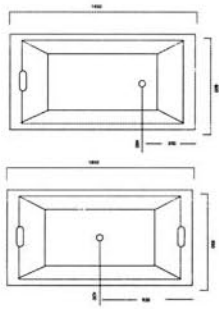

- 尺寸：100x100x66cm
- 材質：高亮度壓克力
強化玻璃纖維

TH-1316 A/B

- 尺寸：A/140x70x60cm
B/150x70x60cm
- 材質：高亮度壓克力
強化玻璃纖維

獨立浴缸系列

TH-1317 A/B

- 尺寸：A/150x80x60cm
B/180x85x60cm
- 材質：高亮度壓克力
強化玻璃纖維
- 電源：220V/30A

TH-1318

- 尺寸：170x85x60cm
- 材質：高亮度壓克力
強化玻璃纖維

TH-1319

- 尺寸：180x90x60cm
- 材質：高亮度壓克力
強化玻璃纖維

TH-1320 A/B

- 尺寸：A/140x75x60cm
B/150x75x60cm
- 材質：高亮度壓克力
強化玻璃纖維

精品獨立浴缸系列

TH-1321

- 尺寸：140x75x60cm
- 材質：高亮度壓克力
強化玻璃纖維

TH-1322 A/B

- 尺寸：A/145x80x60cm
B/185x85x60cm
- 材質：高亮度壓克力
強化玻璃纖維
- 功能：按摩浴缸
五件式水龍頭
- 電源：220V/30A

TH-1323

- 尺寸：176x85x70cm
- 材質：高亮度壓克力
強化玻璃纖維
- 功能：按摩浴缸
五件式水龍頭
- 電源：220V/30A

獨立浴缸系列

D-120

- 尺寸：120x70x60cm
- 材質：高亮度壓克力
強化玻璃纖維

- 尺寸：A/160x80x60cm
B/180x100x68cm
- 材質：高亮度壓克力
強化玻璃纖維

B-120/130

- 尺寸：120x70x64cm
130x70x64cm
- 材質：高亮度壓克力
強化玻璃纖維