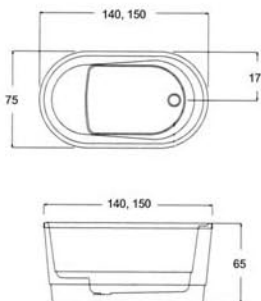

獨立浴缸系列

TH-1314

- 尺寸：A/130x75x65cm
B/140x75x65cm
- 材質：高亮度壓克力
強化玻璃纖維

果绿Apple green

大红Red

粉红Pink

黄色Yellow

TH-1315

- 尺寸：100x100x66cm
- 材質：高亮度壓克力
強化玻璃纖維

TH-1316 A/B

- 尺寸：A/140x70x60cm
B/150x70x60cm
- 材質：高亮度壓克力
強化玻璃纖維

獨立浴缸系列

TH-1317 A/B

- 尺寸：A/150x80x60cm
B/180x85x60cm
- 材質：高亮度壓克力
強化玻璃纖維
- 電源：220V/30A

TH-1318

- 尺寸：170x85x60cm
- 材質：高亮度壓克力
強化玻璃纖維

TH-1319

- 尺寸：180x90x60cm
- 材質：高亮度壓克力
強化玻璃纖維

TH-1320 A/B

- 尺寸：A/140x75x60cm
B/150x75x60cm
- 材質：高亮度壓克力
強化玻璃纖維

精品獨立浴缸系列

TH-1321

- 尺寸：140x75x60cm
- 材質：高亮度壓克力
強化玻璃纖維

TH-1322 A/B

- 尺寸：A/145x80x60cm
B/185x85x60cm
- 材質：高亮度壓克力
強化玻璃纖維
- 功能：按摩浴缸
五件式水龍頭
- 電源：220V/30A

TH-1323

- 尺寸：176x85x70cm
- 材質：高亮度壓克力
強化玻璃纖維
- 功能：按摩浴缸
五件式水龍頭
- 電源：220V/30A

獨立浴缸系列

D-120

- 尺寸：120x70x60cm
- 材質：高亮度壓克力
強化玻璃纖維