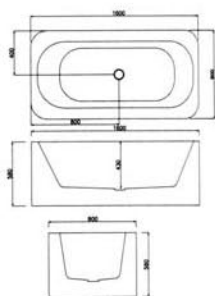

- 尺寸：100x100x66cm
- 材質：高亮度壓克力
強化玻璃纖維

TH-1316 A/B

- 尺寸：A/140x70x60cm
B/150x70x60cm
- 材質：高亮度壓克力
強化玻璃纖維

獨立浴缸系列

TH-1317 A/B

- 尺寸：A/150x80x60cm
B/180x85x60cm
- 材質：高亮度壓克力
強化玻璃纖維
- 電源：220V/30A

TH-1318

- 尺寸：170x85x60cm
- 材質：高亮度壓克力
強化玻璃纖維

TH-1319

- 尺寸：180x90x60cm
- 材質：高亮度壓克力
強化玻璃纖維

TH-1320 A/B

- 尺寸：A/140x75x60cm
B/150x75x60cm
- 材質：高亮度壓克力
強化玻璃纖維

精品獨立浴缸系列

TH-1321

- 尺寸：140x75x60cm
- 材質：高亮度壓克力
強化玻璃纖維

TH-1322 A/B

- 尺寸：A/145x80x60cm
B/185x85x60cm
- 材質：高亮度壓克力
強化玻璃纖維
- 功能：按摩浴缸
五件式水龍頭
- 電源：220V/30A

TH-1323

- 尺寸：176x85x70cm
- 材質：高亮度壓克力
強化玻璃纖維
- 功能：按摩浴缸
五件式水龍頭
- 電源：220V/30A

獨立浴缸系列

D-120

- 尺寸：120x70x60cm
- 材質：高亮度壓克力
強化玻璃纖維

- 尺寸：A/160x80x60cm
B/180x100x68cm
- 材質：高亮度壓克力
強化玻璃纖維

B-120/130

- 尺寸：120x70x64cm
130x70x64cm
- 材質：高亮度壓克力
強化玻璃纖維