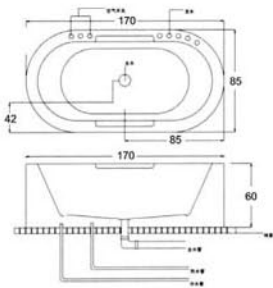

獨立浴缸系列

TH-1307 A/B

- 尺寸：A/120x120x58cm
B/135x135x58cm
- 材質：高亮度壓克力
強化玻璃纖維

TH-1308 A/B

- 尺寸：A/150x75x58cm
B/170x85x58cm
- 材質：高亮度壓克力
強化玻璃纖維

TH-1309

- 尺寸：160x80x60cm
- 材質：高亮度壓克力
強化玻璃纖維

獨立浴缸系列

TH-1310

- 尺寸：135x135x58cm
- 材質：高亮度壓克力
強化玻璃纖維
- 電源：220V/30A

TH-1311 A/B

- 尺寸：A/150x70x60cm
B/160x75x60cm
- 材質：高亮度壓克力
強化玻璃纖維

TH-1312

- 尺寸：170x85x60cm
- 材質：高亮度壓克力
強化玻璃纖維

TH-1313

- 尺寸：170x85x60cm
- 材質：高亮度壓克力
強化玻璃纖維
- 電源：220V/30A

獨立浴缸系列

TH-1314

- 尺寸：A/130x75x65cm
B/140x75x65cm
- 材質：高亮度壓克力
強化玻璃纖維

果绿Apple green

大红Red

粉红Pink

黄色Yellow

TH-1315

- 尺寸：A/145x80x60cm
B/185x85x60cm
- 材質：高亮度壓克力
強化玻璃纖維
- 功能：按摩浴缸
五件式水龍頭
- 電源：220V/30A

TH-1323

- 尺寸：176x85x70cm
- 材質：高亮度壓克力
強化玻璃纖維
- 功能：按摩浴缸
五件式水龍頭
- 電源：220V/30A

獨立浴缸系列

D-120

- 尺寸：120x70x60cm
- 材質：高亮度壓克力
強化玻璃纖維