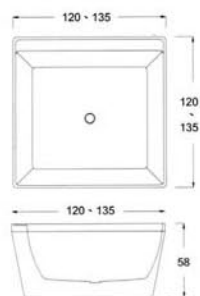

獨立浴缸系列

TH-1301

- 尺寸：160x120x60cm
- 材質：高亮度壓克力
強化玻璃纖維
- 電源：220V/30A

TH-1302

- 尺寸：180x85x63cm
- 材質：高亮度壓克力
強化玻璃纖維
- ※附五件式龍頭

TH-1303

- 尺寸：180x96x65cm
- 材質：高亮度壓克力
強化玻璃纖維
- 電源：220V/30A
- ※附五件式龍頭

獨立浴缸系列

TH-1304

- 尺寸：180x90x64cm (80)
- 材質：高亮度壓克力
強化玻璃纖維

TH-1305 A/B

■尺寸：A/150x75x60cm
B/165x80x60cm
C/180x85x60cm

■材質：高亮度壓克力
強化玻璃纖維

TH-1306 A/B

■尺寸：A/160x80x60cm
B/170x80x60cm

■材質：高亮度壓克力
強化玻璃纖維

獨立浴缸系列

TH-1307 A/B

- 尺寸：A/120x120x58cm
B/135x135x58cm
- 材質：高亮度壓克力
強化玻璃纖維

TH-1308 A/B

- 尺寸：A/150x75x58cm
B/170x85x58cm
- 材質：高亮度壓克力
強化玻璃纖維

TH-1309

- 尺寸：160x80x60cm
- 材質：高亮度壓克力
強化玻璃纖維

獨立浴缸系列

TH-1310

- 尺寸：135x135x58cm
- 材質：高亮度壓克力
強化玻璃纖維
- 電源：220V/30A

TH-1311 A/B

- 尺寸：A/150x70x60cm
B/160x75x60cm
- 材質：高亮度壓克力
強化玻璃纖維

TH-1312

- 尺寸：170x85x60cm
- 材質：高亮度壓克力
強化玻璃纖維

TH-1313

- 尺寸：170x85x60cm
- 材質：高亮度壓克力
強化玻璃纖維
- 電源：220V/30A