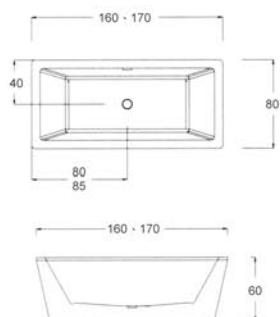

TH-1304

- 尺寸：180x90x64cm (80)
- 材質：高亮度壓克力
強化玻璃纖維

TH-1305 A/B

■尺寸：A/150x75x60cm
B/165x80x60cm
C/180x85x60cm

■材質：高亮度壓克力
強化玻璃纖維

TH-1306 A/B

■尺寸：A/160x80x60cm
B/170x80x60cm

■材質：高亮度壓克力
強化玻璃纖維

獨立浴缸系列

TH-1307 A/B

- 尺寸：A/120x120x58cm
B/135x135x58cm
- 材質：高亮度壓克力
強化玻璃纖維

TH-1308 A/B

- 尺寸：A/150x75x58cm
B/170x85x58cm
- 材質：高亮度壓克力
強化玻璃纖維

TH-1309

- 尺寸：160x80x60cm
- 材質：高亮度壓克力
強化玻璃纖維

獨立浴缸系列

TH-1310

- 尺寸：135x135x58cm
- 材質：高亮度壓克力
強化玻璃纖維
- 電源：220V/30A

TH-1311 A/B

- 尺寸：A/150x70x60cm
B/160x75x60cm
- 材質：高亮度壓克力
強化玻璃纖維

TH-1312

- 尺寸：170x85x60cm
- 材質：高亮度壓克力
強化玻璃纖維

TH-1313

- 尺寸：170x85x60cm
- 材質：高亮度壓克力
強化玻璃纖維
- 電源：220V/30A

獨立浴缸系列

TH-1314

- 尺寸：A/130x75x65cm
B/140x75x65cm
- 材質：高亮度壓克力
強化玻璃纖維

果绿Apple green

大红Red

粉红Pink

黄色Yellow

TH-1315