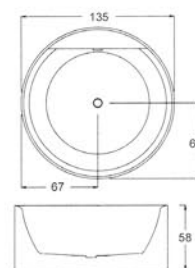

TH-1304

- 尺寸：180x90x64cm (80)
- 材質：高亮度壓克力
強化玻璃纖維

TH-1305 A/B

■尺寸：A/150x75x60cm
B/165x80x60cm
C/180x85x60cm

■材質：高亮度壓克力
強化玻璃纖維

TH-1306 A/B

■尺寸：A/160x80x60cm
B/170x80x60cm

■材質：高亮度壓克力
強化玻璃纖維

獨立浴缸系列

TH-1307 A/B

- 尺寸：A/120x120x58cm
B/135x135x58cm
- 材質：高亮度壓克力
強化玻璃纖維

TH-1308 A/B

- 尺寸：A/150x75x58cm
B/170x85x58cm
- 材質：高亮度壓克力
強化玻璃纖維

TH-1309

- 尺寸：160x80x60cm
- 材質：高亮度壓克力
強化玻璃纖維

獨立浴缸系列

TH-1310

- 尺寸：135x135x58cm
- 材質：高亮度壓克力
強化玻璃纖維
- 電源：220V/30A

TH-1311 A/B

- 尺寸：A/150x70x60cm
B/160x75x60cm
- 材質：高亮度壓克力
強化玻璃纖維

TH-1312

- 尺寸：170x85x60cm
- 材質：高亮度壓克力
強化玻璃纖維

TH-1313

- 尺寸：170x85x60cm
- 材質：高亮度壓克力
強化玻璃纖維
- 電源：220V/30A

獨立浴缸系列

TH-1314

- 尺寸：A/130x75x65cm
B/140x75x65cm
- 材質：高亮度壓克力
強化玻璃纖維

果绿Apple green

大红Red

粉红Pink

黄色Yellow

TH-1315