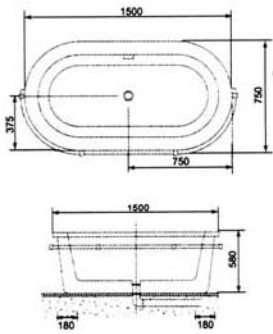

TH-1304

- 尺寸：180x90x64cm (80)
- 材質：高亮度壓克力
強化玻璃纖維

TH-1305 A/B

■尺寸：A/150x75x60cm
B/165x80x60cm
C/180x85x60cm

■材質：高亮度壓克力
強化玻璃纖維

TH-1306 A/B

■尺寸：A/160x80x60cm
B/170x80x60cm

■材質：高亮度壓克力
強化玻璃纖維

獨立浴缸系列

TH-1307 A/B

- 尺寸：A/120x120x58cm
B/135x135x58cm
- 材質：高亮度壓克力
強化玻璃纖維

TH-1308 A/B

- 尺寸：A/150x75x58cm
B/170x85x58cm
- 材質：高亮度壓克力
強化玻璃纖維

TH-1309

- 尺寸：160x80x60cm
- 材質：高亮度壓克力
強化玻璃纖維

獨立浴缸系列

TH-1310

- 尺寸：135x135x58cm
- 材質：高亮度壓克力
強化玻璃纖維
- 電源：220V/30A

TH-1311 A/B

- 尺寸：A/150x70x60cm
B/160x75x60cm
- 材質：高亮度壓克力
強化玻璃纖維

TH-1312

- 尺寸：170x85x60cm
- 材質：高亮度壓克力
強化玻璃纖維

TH-1313

- 尺寸：170x85x60cm
- 材質：高亮度壓克力
強化玻璃纖維
- 電源：220V/30A

獨立浴缸系列

TH-1314

- 尺寸：A/130x75x65cm
B/140x75x65cm
- 材質：高亮度壓克力
強化玻璃纖維

果绿Apple green

大红Red

粉红Pink

黄色Yellow

TH-1315