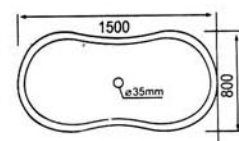

獨立浴缸系列

TH-1314

- 尺寸：A/130x75x65cm
B/140x75x65cm
- 材質：高亮度壓克力
強化玻璃纖維

果绿Apple green

大红Red

粉红Pink

黄色Yellow

TH-1315

- 尺寸：100x100x66cm
- 材質：高亮度壓克力
強化玻璃纖維

TH-1316 A/B

- 尺寸：A/140x70x60cm
B/150x70x60cm
- 材質：高亮度壓克力
強化玻璃纖維

獨立浴缸系列

TH-1317 A/B

- 尺寸：A/150x80x60cm
B/180x85x60cm
- 材質：高亮度壓克力
強化玻璃纖維
- 電源：220V/30A

TH-1318

- 尺寸：170x85x60cm
- 材質：高亮度壓克力
強化玻璃纖維

TH-1319

- 尺寸：180x90x60cm
- 材質：高亮度壓克力
強化玻璃纖維

TH-1320 A/B

- 尺寸：A/140x75x60cm
B/150x75x60cm
- 材質：高亮度壓克力
強化玻璃纖維

精品獨立浴缸系列

TH-1321

- 尺寸：140x75x60cm
- 材質：高亮度壓克力
強化玻璃纖維

TH-1322 A/B

- 尺寸：A/145x80x60cm
B/185x85x60cm
- 材質：高亮度壓克力
強化玻璃纖維
- 功能：按摩浴缸
五件式水龍頭
- 電源：220V/30A

TH-1323

- 尺寸：176x85x70cm
- 材質：高亮度壓克力
強化玻璃纖維
- 功能：按摩浴缸
五件式水龍頭
- 電源：220V/30A

獨立浴缸系列

D-120

- 尺寸：120x70x60cm
- 材質：高亮度壓克力
強化玻璃纖維