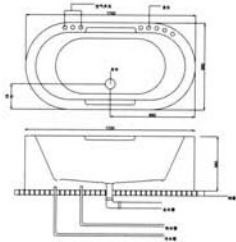

獨立浴缸系列

TH-1314

- 尺寸：A/130x75x65cm
B/140x75x65cm
- 材質：高亮度壓克力
強化玻璃纖維

果绿Apple green

大红Red

粉红Pink

黄色Yellow

TH-1315

- 尺寸：100x100x66cm
- 材質：高亮度壓克力
強化玻璃纖維

TH-1316 A/B

- 尺寸：A/140x70x60cm
B/150x70x60cm
- 材質：高亮度壓克力
強化玻璃纖維

獨立浴缸系列

TH-1317 A/B

- 尺寸：A/150x80x60cm
B/180x85x60cm
- 材質：高亮度壓克力
強化玻璃纖維
- 電源：220V/30A

TH-1318

- 尺寸：170x85x60cm
- 材質：高亮度壓克力
強化玻璃纖維

TH-1319

- 尺寸：180x90x60cm
- 材質：高亮度壓克力
強化玻璃纖維

TH-1320 A/B

- 尺寸：A/140x75x60cm
B/150x75x60cm
- 材質：高亮度壓克力
強化玻璃纖維

精品獨立浴缸系列

TH-1321

- 尺寸：140x75x60cm
- 材質：高亮度壓克力
強化玻璃纖維

TH-1322 A/B

- 尺寸：A/145x80x60cm
B/185x85x60cm
- 材質：高亮度壓克力
強化玻璃纖維
- 功能：按摩浴缸
五件式水龍頭
- 電源：220V/30A

TH-1323

- 尺寸：176x85x70cm
- 材質：高亮度壓克力
強化玻璃纖維
- 功能：按摩浴缸
五件式水龍頭
- 電源：220V/30A

獨立浴缸系列

D-120

- 尺寸：120x70x60cm
- 材質：高亮度壓克力
強化玻璃纖維