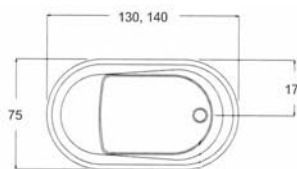

獨立浴缸系列

TH-1307 A/B

- 尺寸：A/120x120x58cm
B/135x135x58cm
- 材質：高亮度壓克力
強化玻璃纖維

TH-1308 A/B

- 尺寸：A/150x75x58cm
B/170x85x58cm
- 材質：高亮度壓克力
強化玻璃纖維

TH-1309

- 尺寸：160x80x60cm
- 材質：高亮度壓克力
強化玻璃纖維

獨立浴缸系列

TH-1310

- 尺寸：135x135x58cm
- 材質：高亮度壓克力
強化玻璃纖維
- 電源：220V/30A

TH-1311 A/B

- 尺寸：A/150x70x60cm
B/160x75x60cm
- 材質：高亮度壓克力
強化玻璃纖維

TH-1312

- 尺寸：170x85x60cm
- 材質：高亮度壓克力
強化玻璃纖維

TH-1313

- 尺寸：170x85x60cm
- 材質：高亮度壓克力
強化玻璃纖維
- 電源：220V/30A

獨立浴缸系列

TH-1314

- 尺寸：A/130x75x65cm
B/140x75x65cm
- 材質：高亮度壓克力
強化玻璃纖維

果绿Apple green

大红Red

粉红Pink

黄色Yellow

TH-1315

- 尺寸：A/145x80x60cm
B/185x85x60cm
- 材質：高亮度壓克力
強化玻璃纖維
- 功能：按摩浴缸
五件式水龍頭
- 電源：220V/30A

TH-1323

- 尺寸：176x85x70cm
- 材質：高亮度壓克力
強化玻璃纖維
- 功能：按摩浴缸
五件式水龍頭
- 電源：220V/30A

獨立浴缸系列

D-120

- 尺寸：120x70x60cm
- 材質：高亮度壓克力
強化玻璃纖維