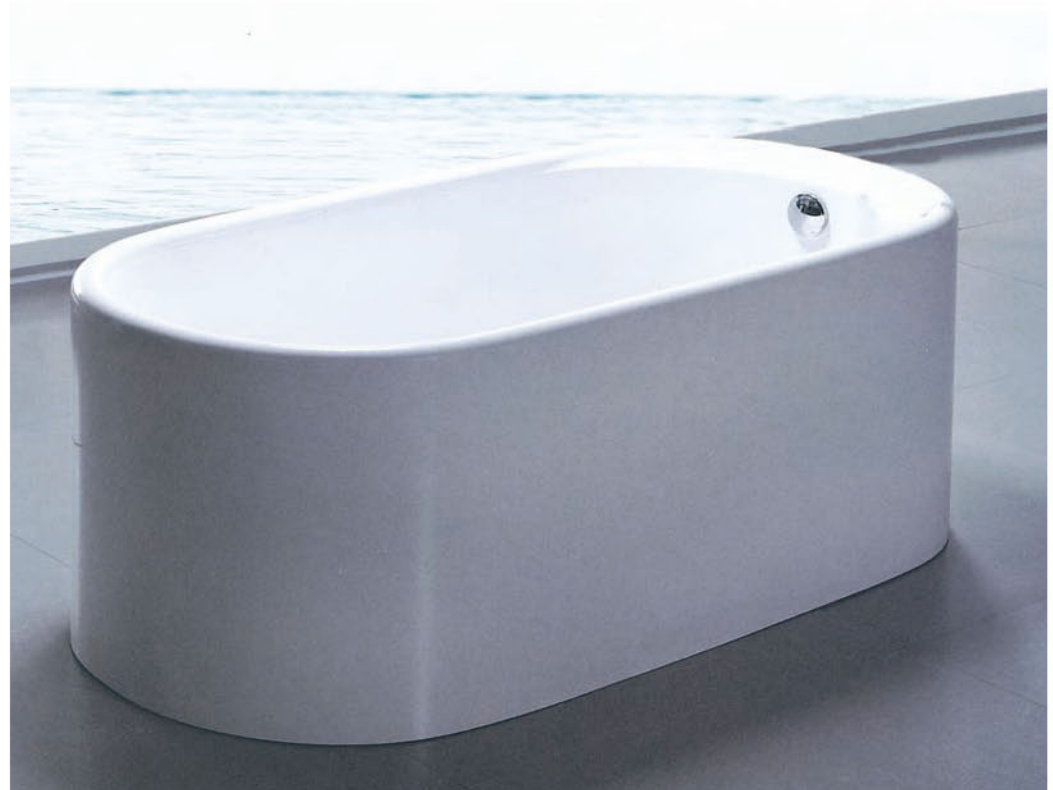

TH-1319

- ■尺寸：180x90x60cm
- ■材質：高亮度壓克力
  強化玻璃纖維