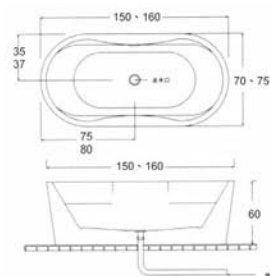

TH-1304

- 尺寸：180x90x64cm (80)
- 材質：高亮度壓克力
強化玻璃纖維

TH-1305 A/B

■尺寸：A/150x75x60cm
B/165x80x60cm
C/180x85x60cm

■材質：高亮度壓克力
強化玻璃纖維

TH-1306 A/B

■尺寸：A/160x80x60cm
B/170x80x60cm

■材質：高亮度壓克力
強化玻璃纖維

獨立浴缸系列

TH-1307 A/B

- 尺寸：A/120x120x58cm
B/135x135x58cm
- 材質：高亮度壓克力
強化玻璃纖維

TH-1308 A/B

- 尺寸：A/150x75x58cm
B/170x85x58cm
- 材質：高亮度壓克力
強化玻璃纖維

TH-1309

- 尺寸：160x80x60cm
- 材質：高亮度壓克力
強化玻璃纖維

獨立浴缸系列

TH-1310

- 尺寸：135x135x58cm
- 材質：高亮度壓克力
強化玻璃纖維
- 電源：220V/30A

TH-1311 A/B

- 尺寸：A/150x70x60cm
B/160x75x60cm
- 材質：高亮度壓克力
強化玻璃纖維

TH-1312

- 尺寸：170x85x60cm
- 材質：高亮度壓克力
強化玻璃纖維

TH-1313

- 尺寸：170x85x60cm
- 材質：高亮度壓克力
強化玻璃纖維
- 電源：220V/30A

獨立浴缸系列

TH-1314

- 尺寸：A/130x75x65cm
B/140x75x65cm
- 材質：高亮度壓克力
強化玻璃纖維

果绿Apple green

大红Red

粉红Pink

黄色Yellow

TH-1315