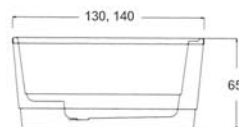

TH-1304

- 尺寸：180x90x64cm (80)
- 材質：高亮度壓克力
強化玻璃纖維

TH-1305 A/B

■尺寸：A/150x75x60cm
B/165x80x60cm
C/180x85x60cm

■材質：高亮度壓克力
強化玻璃纖維

TH-1306 A/B

■尺寸：A/160x80x60cm
B/170x80x60cm

■材質：高亮度壓克力
強化玻璃纖維

獨立浴缸系列

TH-1307 A/B

- 尺寸：A/120x120x58cm
B/135x135x58cm
- 材質：高亮度壓克力
強化玻璃纖維

TH-1308 A/B

- 尺寸：A/150x75x58cm
B/170x85x58cm
- 材質：高亮度壓克力
強化玻璃纖維

TH-1309

- 尺寸：160x80x60cm
- 材質：高亮度壓克力
強化玻璃纖維

獨立浴缸系列

TH-1310

- 尺寸：135x135x58cm
- 材質：高亮度壓克力
強化玻璃纖維
- 電源：220V/30A

TH-1311 A/B

- 尺寸：A/150x70x60cm
B/160x75x60cm
- 材質：高亮度壓克力
強化玻璃纖維

TH-1312

- 尺寸：170x85x60cm
- 材質：高亮度壓克力
強化玻璃纖維

TH-1313

- 尺寸：170x85x60cm
- 材質：高亮度壓克力
強化玻璃纖維
- 電源：220V/30A

獨立浴缸系列

TH-1314

- 尺寸：A/130x75x65cm
B/140x75x65cm
- 材質：高亮度壓克力
強化玻璃纖維

果绿Apple green

大红Red

粉红Pink

黄色Yellow

TH-1315