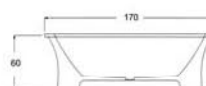

獨立浴缸系列

TH-1314

- 尺寸：A/130x75x65cm
B/140x75x65cm
- 材質：高亮度壓克力
強化玻璃纖維

果绿Apple green

大红Red

粉红Pink

黄色Yellow

TH-1315

- 尺寸：100x100x66cm
- 材質：高亮度壓克力
強化玻璃纖維

TH-1316 A/B

- 尺寸：A/140x70x60cm
B/150x70x60cm
- 材質：高亮度壓克力
強化玻璃纖維

獨立浴缸系列

TH-1317 A/B

- 尺寸：A/150x80x60cm
B/180x85x60cm
- 材質：高亮度壓克力
強化玻璃纖維
- 電源：220V/30A

TH-1318

- 尺寸：170x85x60cm
- 材質：高亮度壓克力
強化玻璃纖維

TH-1319

- 尺寸：180x90x60cm
- 材質：高亮度壓克力
強化玻璃纖維

TH-1320 A/B

- 尺寸：A/140x75x60cm
B/150x75x60cm
- 材質：高亮度壓克力
強化玻璃纖維

精品獨立浴缸系列

TH-1321

- 尺寸：140x75x60cm
- 材質：高亮度壓克力
強化玻璃纖維

TH-1322 A/B

- 尺寸：A/145x80x60cm
B/185x85x60cm
- 材質：高亮度壓克力
強化玻璃纖維
- 功能：按摩浴缸
五件式水龍頭
- 電源：220V/30A

TH-1323

- 尺寸：176x85x70cm
- 材質：高亮度壓克力
強化玻璃纖維
- 功能：按摩浴缸
五件式水龍頭
- 電源：220V/30A

獨立浴缸系列

D-120

- 尺寸：120x70x60cm
- 材質：高亮度壓克力
強化玻璃纖維