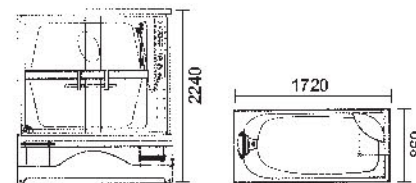

TH-3146

- 尺寸：146x146x223cm
- 功能：蒸氣.按摩噴頭水柱.頂噴
FM電台.電燈.抽風機.按摩浴缸
- 電源：220V/30A

TH-3130

- 尺寸：130x130x215cm
- 功能：蒸氣.按摩噴頭水柱.頂噴
FM電台.電燈.抽風機.按摩浴缸
- 電源：220V/30A

蒸氣淋浴房系列

TH-1508

- 尺寸：152x81x210cm
- 功能：蒸氣.按摩噴頭水柱.頂噴
FM電台.電燈.抽風機.按摩浴缸
- 電源：220V/30A

TH-1708

- 尺寸：172x86x224cm
- 功能：蒸氣.按摩噴頭水柱.頂噴
FM電台.電燈.抽風機.按摩浴缸
- 電源：220V/30A

TH-1209 A/B

- 尺寸：A/110x80x215cm
B/120x90x215cm
- 功能：蒸氣.按摩噴頭水柱.頂噴
FM電台.電燈.抽風機.腳底按摩器
預留冷熱出水90°角.離地面80cm
- 電源：220V/30A

TH-3100 A/B

- 尺寸：A/90x90x215cm
B/100x100x215cm
- 功能：蒸氣機.按摩淋浴噴頭.頂噴
FM電台.電燈.抽風機.腳底按摩器
預留冷熱出水90°角.離地面80cm
0°臭氧殺菌
- 電源：220V/30A

TH-3109

- 尺寸：100x100x215cm
- 功能：按摩淋浴噴頭.頂噴.腳底按摩器
預留冷熱出水90°角.離地面780cm
- 電源：220V/30A