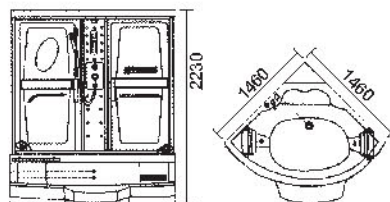

TH-3146

- 尺寸：146x146x223cm
- 功能：蒸氣.按摩噴頭水柱.頂噴
FM電台.電燈.抽風機.按摩浴缸
- 電源：220V/30A

TH-3130

- 尺寸：130x130x215cm
- 功能：蒸氣.按摩噴頭水柱.頂噴
FM電台.電燈.抽風機.按摩浴缸
- 電源：220V/30A

蒸氣淋浴房系列

TH-1508

- 尺寸：152x81x210cm
- 功能：蒸氣.按摩噴頭水柱.頂噴
FM電台.電燈.抽風機.按摩浴缸
- 電源：220V/30A

TH-1708

- 尺寸：172x86x224cm
- 功能：蒸氣.按摩噴頭水柱.頂噴
FM電台.電燈.抽風機.按摩浴缸
- 電源：220V/30A

TH-1209 A/B

- 尺寸：A/110x80x215cm
B/120x90x215cm
- 功能：蒸氣.按摩噴頭水柱.頂噴
FM電台.電燈.抽風機.腳底按摩器
預留冷熱出水90°角.離地面80cm
- 電源：220V/30A

TH-3100 A/B

- 尺寸：A/90x90x215cm
B/100x100x215cm
- 功能：蒸氣機.按摩淋浴噴頭.頂噴
FM電台.電燈.抽風機.腳底按摩器
預留冷熱出水90°角.離地面80cm
0°臭氧殺菌
- 電源：220V/30A

TH-3109

- 尺寸：100x100x215cm
- 功能：按摩淋浴噴頭.頂噴.腳底按摩器
預留冷熱出水90°角.離地面780cm
- 電源：220V/30A