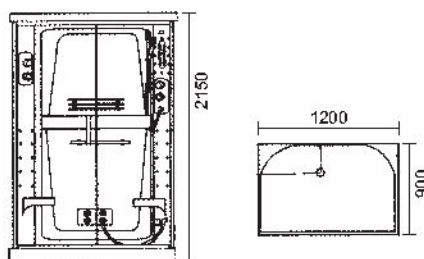

TH-3146

- 尺寸：146x146x223cm
- 功能：蒸氣.按摩噴頭水柱.頂噴
FM電台.電燈.抽風機.按摩浴缸
- 電源：220V/30A

TH-3130

- 尺寸：130x130x215cm
- 功能：蒸氣.按摩噴頭水柱.頂噴
FM電台.電燈.抽風機.按摩浴缸
- 電源：220V/30A

蒸氣淋浴房系列

TH-1508

- 尺寸：152x81x210cm
- 功能：蒸氣.按摩噴頭水柱.頂噴
FM電台.電燈.抽風機.按摩浴缸
- 電源：220V/30A

TH-1708

- 尺寸：172x86x224cm
- 功能：蒸氣.按摩噴頭水柱.頂噴
FM電台.電燈.抽風機.按摩浴缸
- 電源：220V/30A

TH-1209 A/B

- 尺寸：A/110x80x215cm
B/120x90x215cm
- 功能：蒸氣.按摩噴頭水柱.頂噴
FM電台.電燈.抽風機.腳底按摩器
預留冷熱出水90°角.離地面80cm
- 電源：220V/30A

TH-3100 A/B

- 尺寸：A/90x90x215cm
B/100x100x215cm
- 功能：蒸氣機.按摩淋浴噴頭.頂噴
FM電台.電燈.抽風機.腳底按摩器
預留冷熱出水90°角.離地面80cm
0°臭氧殺菌
- 電源：220V/30A

TH-3109

- 尺寸：100x100x215cm
- 功能：按摩淋浴噴頭.頂噴.腳底按摩器
預留冷熱出水90°角.離地面780cm
- 電源：220V/30A