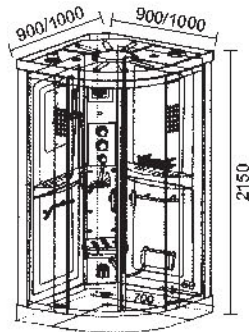

TH-3146

- 尺寸：146x146x223cm
- 功能：蒸氣.按摩噴頭水柱.頂噴
FM電台.電燈.抽風機.按摩浴缸
- 電源：220V/30A

TH-3130

- 尺寸：130x130x215cm
- 功能：蒸氣.按摩噴頭水柱.頂噴
FM電台.電燈.抽風機.按摩浴缸
- 電源：220V/30A

蒸氣淋浴房系列

TH-1508

- 尺寸：152x81x210cm
- 功能：蒸氣.按摩噴頭水柱.頂噴
FM電台.電燈.抽風機.按摩浴缸
- 電源：220V/30A

TH-1708

- 尺寸：172x86x224cm
- 功能：蒸氣.按摩噴頭水柱.頂噴
FM電台.電燈.抽風機.按摩浴缸
- 電源：220V/30A

TH-1209 A/B

- 尺寸：A/110x80x215cm
B/120x90x215cm
- 功能：蒸氣.按摩噴頭水柱.頂噴
FM電台.電燈.抽風機.腳底按摩器
預留冷熱出水90°角.離地面80cm
- 電源：220V/30A

TH-3100 A/B

- 尺寸：A/90x90x215cm
B/100x100x215cm
- 功能：蒸氣機.按摩淋浴噴頭.頂噴
FM電台.電燈.抽風機.腳底按摩器
預留冷熱出水90°角.離地面80cm
0°臭氧殺菌
- 電源：220V/30A

TH-3109

- 尺寸：100x100x215cm
- 功能：按摩淋浴噴頭.頂噴.腳底按摩器
預留冷熱出水90°角.離地面780cm
- 電源：220V/30A