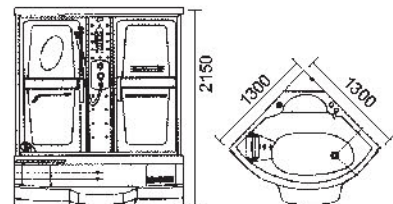

TH-3146

- 尺寸：146x146x223cm
- 功能：蒸氣.按摩噴頭水柱.頂噴
FM電台.電燈.抽風機.按摩浴缸
- 電源：220V/30A

TH-3130

- 尺寸：130x130x215cm
- 功能：蒸氣.按摩噴頭水柱.頂噴
FM電台.電燈.抽風機.按摩浴缸
- 電源：220V/30A

蒸氣淋浴房系列

TH-1508

- 尺寸：152x81x210cm
- 功能：蒸氣.按摩噴頭水柱.頂噴
FM電台.電燈.抽風機.按摩浴缸
- 電源：220V/30A

TH-1708

- 尺寸：172x86x224cm
- 功能：蒸氣.按摩噴頭水柱.頂噴
FM電台.電燈.抽風機.按摩浴缸
- 電源：220V/30A

TH-1209 A/B

- 尺寸：A/110x80x215cm
B/120x90x215cm
- 功能：蒸氣.按摩噴頭水柱.頂噴
FM電台.電燈.抽風機.腳底按摩器
預留冷熱出水90°角.離地面80cm
- 電源：220V/30A

TH-3100 A/B

- 尺寸：A/90x90x215cm
B/100x100x215cm
- 功能：蒸氣機.按摩淋浴噴頭.頂噴
FM電台.電燈.抽風機.腳底按摩器
預留冷熱出水90°角.離地面80cm
0°臭氧殺菌
- 電源：220V/30A

TH-3109

- 尺寸：100x100x215cm
- 功能：按摩淋浴噴頭.頂噴.腳底按摩器
預留冷熱出水90°角.離地面780cm
- 電源：220V/30A