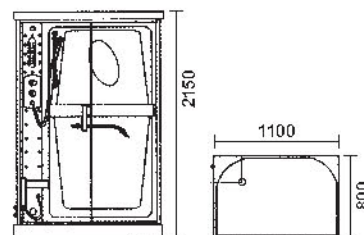

TH-3146

- 尺寸：146x146x223cm
- 功能：蒸氣.按摩噴頭水柱.頂噴
FM電台.電燈.抽風機.按摩浴缸
- 電源：220V/30A

TH-3130

- 尺寸：130x130x215cm
- 功能：蒸氣.按摩噴頭水柱.頂噴
FM電台.電燈.抽風機.按摩浴缸
- 電源：220V/30A

蒸氣淋浴房系列

TH-1508

- 尺寸：152x81x210cm
- 功能：蒸氣.按摩噴頭水柱.頂噴
FM電台.電燈.抽風機.按摩浴缸
- 電源：220V/30A

TH-1708

- 尺寸：172x86x224cm
- 功能：蒸氣.按摩噴頭水柱.頂噴
FM電台.電燈.抽風機.按摩浴缸
- 電源：220V/30A

TH-1209 A/B

- 尺寸：A/110x80x215cm
B/120x90x215cm
- 功能：蒸氣.按摩噴頭水柱.頂噴
FM電台.電燈.抽風機.腳底按摩器
預留冷熱出水90°角.離地面80cm
- 電源：220V/30A

TH-3100 A/B

- 尺寸：A/90x90x215cm
B/100x100x215cm
- 功能：蒸氣機.按摩淋浴噴頭.頂噴
FM電台.電燈.抽風機.腳底按摩器
預留冷熱出水90°角.離地面80cm
0°臭氧殺菌
- 電源：220V/30A

TH-3109

- 尺寸：100x100x215cm
- 功能：按摩淋浴噴頭.頂噴.腳底按摩器
預留冷熱出水90°角.離地面780cm
- 電源：220V/30A