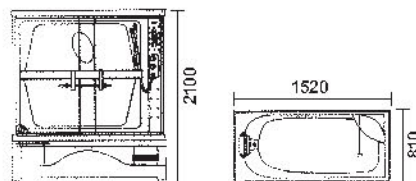

TH-3146

- 尺寸：146x146x223cm
- 功能：蒸氣.按摩噴頭水柱.頂噴
FM電台.電燈.抽風機.按摩浴缸
- 電源：220V/30A

TH-3130

- 尺寸：130x130x215cm
- 功能：蒸氣.按摩噴頭水柱.頂噴
FM電台.電燈.抽風機.按摩浴缸
- 電源：220V/30A

蒸氣淋浴房系列

TH-1508

- 尺寸：152x81x210cm
- 功能：蒸氣.按摩噴頭水柱.頂噴
FM電台.電燈.抽風機.按摩浴缸
- 電源：220V/30A

TH-1708

- 尺寸：172x86x224cm
- 功能：蒸氣.按摩噴頭水柱.頂噴
FM電台.電燈.抽風機.按摩浴缸
- 電源：220V/30A

TH-1209 A/B

- 尺寸：A/110x80x215cm
B/120x90x215cm
- 功能：蒸氣.按摩噴頭水柱.頂噴
FM電台.電燈.抽風機.腳底按摩器
預留冷熱出水90°角.離地面80cm
- 電源：220V/30A

TH-3100 A/B

- 尺寸：A/90x90x215cm
B/100x100x215cm
- 功能：蒸氣機.按摩淋浴噴頭.頂噴
FM電台.電燈.抽風機.腳底按摩器
預留冷熱出水90°角.離地面80cm
0°臭氧殺菌
- 電源：220V/30A

TH-3109

- 尺寸：100x100x215cm
- 功能：按摩淋浴噴頭.頂噴.腳底按摩器
預留冷熱出水90°角.離地面780cm
- 電源：220V/30A