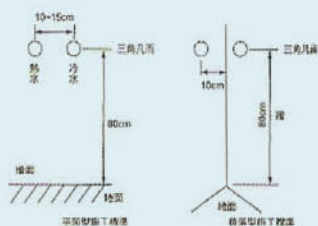

■尺寸：130x30x7cm  
■強化玻璃

**TH-603A**

■尺寸：130x30x8cm  
■鋁合金

**TH-604A**

■尺寸：130x28x6cm  
■鋁合金

**TH-605**

■尺寸：130x28x6cm  
■鋁合金

**TH-606**

■尺寸：150x27x10cm  
■鋁合金

- 1、預留冷熱水管的位置高度為80cm。
- 2、本產品適用水壓於 $2.5\text{KGF}/\text{CM}^2$ ，若現場水壓不足，請於進水處加裝加壓馬達。
- 3、本產品價格**不包含施工**，按裝前請先清洗水管管路，避免管路阻塞，建議搭配儲存式熱水器使用。

**TH-607**

- 尺寸：130x31x6cm
- 鋁合金

**TH-608**

- 尺寸：130x35x9cm
- 鋁合金
- 冷熱水高度100cm

**TH-609**

- 尺寸：130x27x10cm
- 鋁合金

**TH-610**

- 尺寸：138x55x8.5cm
- 鋁合金
- 冷熱水高度100cm

**TH-611**

- 尺寸：124x32x7.5cm
- 鋁合金
- 冷熱水高度110cm

**TH-612**

- 尺寸：169x24cm
- 不銹鋼

**TH-613**

- 尺寸：122x14cm
- 不銹鋼
- 三角凡而S寬度7cm

**TH-614**

- 尺寸：130x27x12cm
- 鋁合金